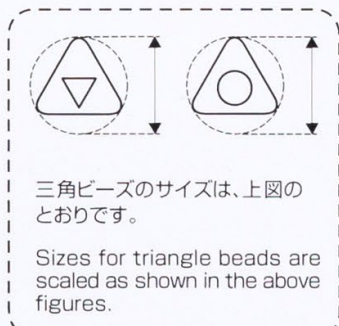

●SIZE

10/0  
(三角大 約2.4mm)

●COLORS

● 21	
● 22	
49	
161	
▲ 171	

●SIZE

5mm

●COLORS

● 21	
● 22	
● 23	
● 33	
49	
81	
84	
86	

151	
156	
354	
▲ 379	
935	
954	
981	
161	

181	
943	
●★ 702	

●SIZE

7mm

●COLORS

● 21	
● 22	
● 23	
● 33	
49	
81	
84	
86	

151	
156	
354	
▲ 379	
935	
954	
981	
161	

181	
943	
●★ 702	